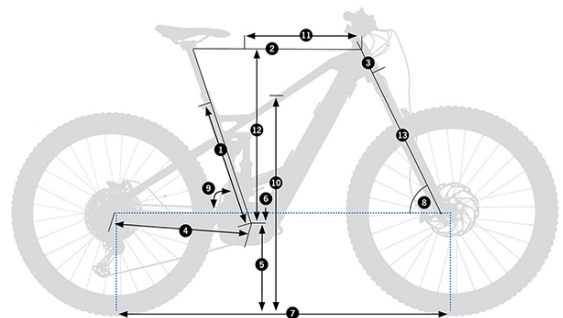

GÉOMÉTRIE

TAILLE	SM	LG	XL
1 - SEAT_TUBE	406	444	483
2 - TOP_TUBE	585	612	645
3 - HEAD_TUBE	100	110	125
4 - CHAIN_STAY		455	
5 - BB_HEIGHT		345	
6 - BB_DROP		30	
7 - WHEELBASE	1203	1232	1268
8 - HEAD_ANGLE		65,5°	
9 - SEAT_ANGLE		76°	
10 - STANDOVER	725	740	765
11 - REACH	430	455	485
12 - STACK	621	630	644
13 - FORK_LENGTH		570	
14 - OFFSET		44	

ERGONOMIE

TAILLE	BIELLE	POTENCE	CINTRE	TIGE DE SELLE TÉLÉSCOPIQUE
S/M	160	55	780	390/125
L	160	55	780	440/150
XL	160	55	780	480/170

* La dimension du guidon est centre-centre